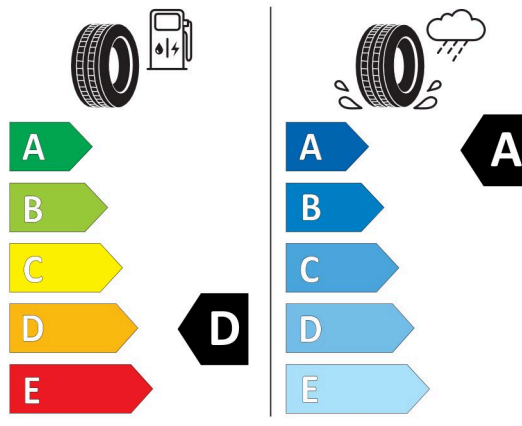

# Produktdatablad - Swift Sport

Delegeret forordning (EU) nr. 2020/740

Leverandørens navn eller varemærke	<b>Continental</b>
Handelsbetegnelse eller varebetegnelse	<b>ContiSportContact 5</b>
Dæktypeidentifikation	<b>0357261</b>
Dækdimensjonsbetegnelse	<b>195/45 R 17</b>
Belastningstal	<b>81</b>
Symbol for hastighedskategori	<b>W</b>
Brændstoffektivitetsklasse	<b>D</b>
Vådgrebsklasse	<b>A</b>
Klasse vedrørende rullestøj afgivet til omgivelserne	<b>B</b>
Værdi vedrørende rullestøj afgivet til omgivelserne	<b>71 dB</b>
Vinterdæk til krævende sneforhold	<b>Nej</b>
Isdæk	<b>Nej</b>
Dato for start af produktion	<b>22/17</b>
Dato for afslutning af produktion	<b>-</b>
Belastningsversion	<b>SL</b>

Yderligere oplysninger

Continental 0357261

195/45 R 17 81 W C1

2020/740