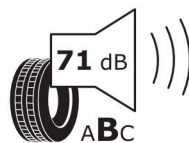

Continental 0357261

195/45 R 17 81 W C1