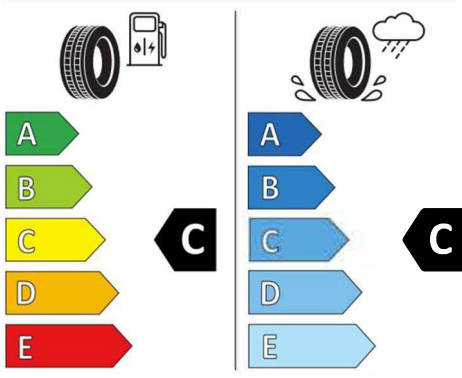

Produktdatablad - Across

Delegeret forordning (EU) nr. 2020/740 Leverandørens navn eller varemærke

		BRIDGESTONE	
Handelsbetegnelse eller varebetegnelse		ALENZA 001	
Dæktypeidentifikation	Dækklasse	17717	C1
Dækdimentsbetegnelse		235/55 R19	
Symbol for hastighedskategori		V 240 km/h	
Belastningstal		101	
Belastningsversion		SL	
Brændstofeffektivitetsklasse		C	
Vådgrebsklasse		C	
Klasse vedrørende rullestøj afgivet til omgivelserne	Værdi vedrørende rullestøj afgivet til omgivelserne	B	71 dB
Dæk til krævende sneforhold		Nej	
Dæk til krævende isforhold		Nej	
Dato for start af produktion (Uge/År)		05/19	
Dato for afslutning af produktion (Uge/År)		-	
Leverandørens adresse		QA Operations, Via del Fosso de I Salceto 13/15, 00128 Rome, IT	
Yderligere oplysninger		IPC 17717	

BRIDGESTONE 17717

235/55 R19 101 V C1

2020/740