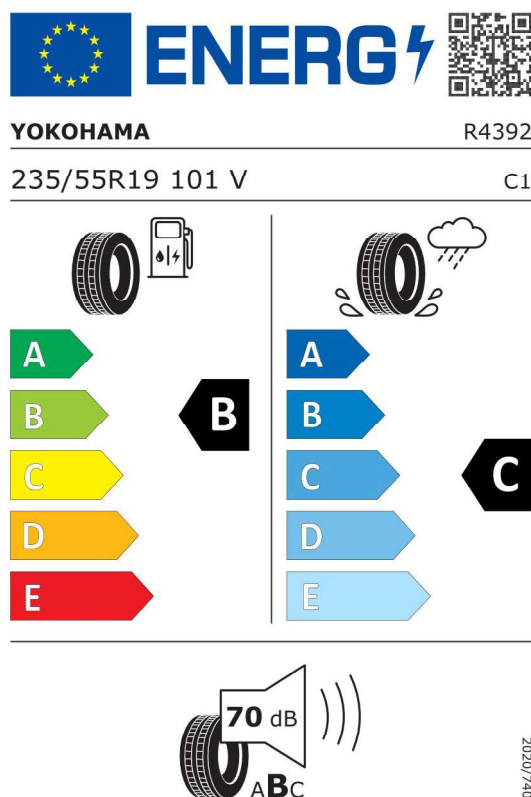

Produktdatablad - Across

Delegeret forordning (EU) nr. 2020/740

Leverandørens navn eller varemærke	YOKOHAMA
Handelsbetegnelse eller varebetegnelse	AVID GT S35
Dæktypeidentifikation	R4392
Dækdimensjonsbetegnelse	235/55R19
Belastningstal	101
Symbol for hastighedskategori	V
Brændstoffektivitetsklasse	B
Vådgrebsklasse	C
Klasse vedrørende rullestøj afgivet til omgivelserne	B
Værdi vedrørende rullestøj afgivet til omgivelserne	70 dB
Vinterdæk til krævende sneforhold	Nej
Isdæk	Nej
Dato for start af produktion	30/18
Dato for afslutning af produktion	-
Belastningsversion	SL
Yderligere oplysninger	S35

Produktdatablad - Across

Delegeret forordning (EU) nr. 2020/740 Leverandørens navn eller varemærke

		BRIDGESTONE	
Handelsbetegnelse eller varebetegnelse		ALENZA 001	
Dæktypeidentifikation	Dækklasse	17717	C1
Dækdimentsbetegnelse		235/55 R19	
Symbol for hastighedskategori		V 240 km/h	
Belastningstal		101	
Belastningsversion		SL	
Brændstofeffektivitetsklasse		C	
Vådgrebsklasse		C	
Klasse vedrørende rullestøj afgivet til omgivelserne	Værdi vedrørende rullestøj afgivet til omgivelserne	B	71 dB
Dæk til krævende sneforhold		Nej	
Dæk til krævende isforhold		Nej	
Dato for start af produktion (Uge/År)		05/19	
Dato for afslutning af produktion (Uge/År)		-	
Leverandørens adresse		QA Operations, Via del Fosso de I Salceto 13/15, 00128 Rome, IT	
Yderligere oplysninger		IPC 17717	

BRIDGESTONE 17717

235/55 R19 101 V C1

2020/740